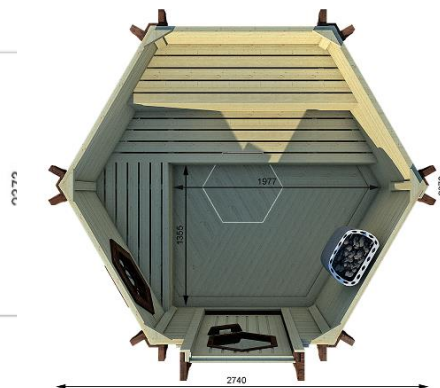

## Aussen-Sauna Häuschen klein

Diese Saunakabine mit einer Fläche von 4,5 m<sup>2</sup> kann schwere Schneelasten aufnehmen und ist somit für Schweizer Wetterverhältnisse perfekt geeignet. Sie bietet den ultimativen Saunagang.

Masse	4.5 m <sup>2</sup>
Holzart	massive, dicke Fichtenholzprofile aus FSC-zertifizierten Wäldern Nordeuropa
Bedachung	isolierte Dachplatten bedeckt mit Bitumenschweissbeschichtung und Schindeln (Farbe wählbar: schwarz, rot oder grün)
Türe	abschliessbar mit Fenster
Fenster	Doppelglas in Seitenwand
Inneneinrichtung	Sauna mit 3 Sitzbänken auf 2 Höhen, Saunaofen mit Ofenschutzgitter
Zubehörset	inkl. Thermometer, Hygrometer, Holz-Eimer und Holz-Schöpfkelle
Saunaofen	wählbar elektrisch oder mit Holzbefuerung
Montageanleitung	inkl.
Montage	nicht im Preis inkl. (2 Personen können an einem Tag die Sauna mit der ausführlichen Montageanleitung zusammenbauen)
Lieferung	inkl.
Bauseits erforderlich	fester Untergrund