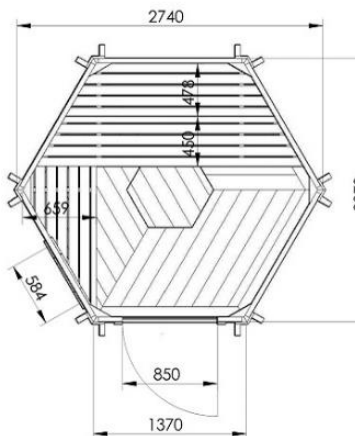

## Aussen-Sauna Häuschen klein

Diese Saunakabine mit einer Fläche von 4,5 m<sup>2</sup> kann schwere Schneelasten aufnehmen und ist somit für Schweizer Wetterverhältnisse perfekt geeignet. Sie bietet den ultimativen Saunagang.

Masse	4.5 m <sup>2</sup>
Holzart	massive, dicke Fichtenholzprofile aus FSC-zertifizierten Wäldern Nordeuropa
Bedachung	isolierte Dachplatten bedeckt mit Bitumenschweissbeschichtung und Schindeln (Farbe wählbar: schwarz, rot oder grün)
Türe	abschliessbar mit Fenster
Fenster	Doppelglas in Seitenwand
Inneneinrichtung	Sauna mit 3 Sitzbänken auf 2 Höhen, Saunaofen mit Ofenschutzgitter
Zubehörset	inkl. Thermometer, Hygrometer, Holz-Eimer und Holz-Schöpfkelle
Saunaofen	wählbar elektrisch oder mit Holzbefuerung
Montageanleitung	inkl.
Montage	nicht im Preis inkl. (2 Personen können an einem Tag die Sauna mit der ausführlichen Montageanleitung zusammenbauen)
Lieferung	inkl.
Bauseits erforderlich	fester Untergrund