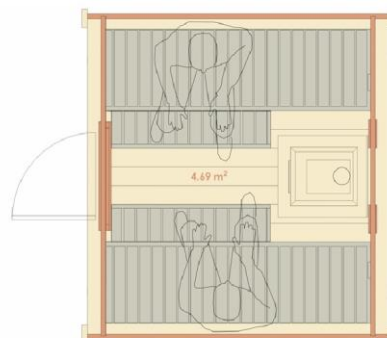

Zusatzoption:

- mit 2 Anstrichen Holzschutzfarbe
- mit Isolation
- aus Thermowood

Gerne begrüßen wir Sie in unserer Ausstellung zu einem persönlichen Beratungsgespräch.

Ihr Adam SPA Team

Mischa Adam & Cornelia Rychen