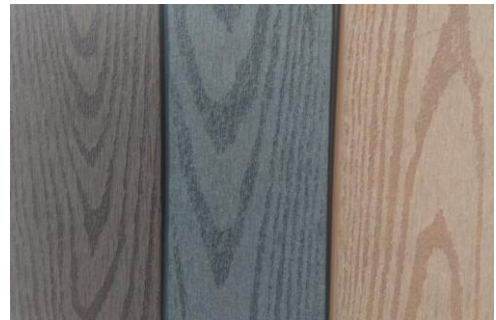

Marke

Waterwave Spas

Masse	215 x 165 cm
Höhe	81 cm
Anzahl Personen	3
Spezialumrandung	Holzimitat inkl.
Wassermenge	850 Liter
Gesamtgewicht	1'150 Kg
Leergewicht	300 Kg
Düsen	41 vorwiegend rotierend
Jet Pumpen	2 x 3 PS
Cirk-Pumpe	inkl. (Flüsterzirkpumpe)
Ozonator	inkl.
Heizung	3 kW Balboa
Steuerung	Balboa
Bedienpanel	Balboa Touch
LED-Farblicht im Becken	inkl.
LED-Wasserlinienbeleuchtung	inkl.
LED-Wasserfall	inkl.
LED-Umrandungslicht	inkl.
LED-Haltegriffe	inkl.
Cover	inkl.
Garantie	2 Jahre
Ramenkonstruktion	extrem robust
Xtreme Isulation	inkl. (für Schweiz. Wetterverhältnisse)